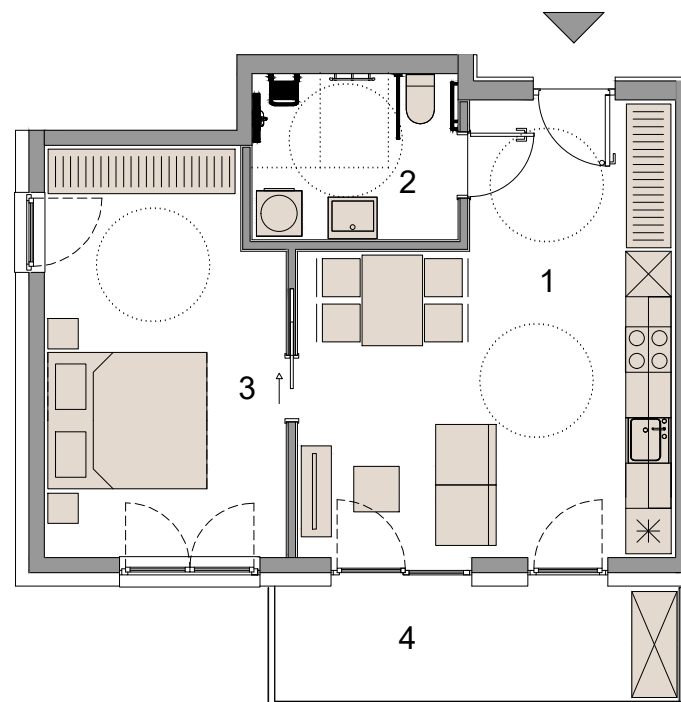

POLOŽAJ STANOVANJA in SHRAMBE V ETAŽI

TLORIS STANOVANJA 1N10

3D POGLED

STANOVANJE 1N10

CENA z DDV 179.763,00 eur

Oznaka stanovanja **1N10**
 Tip stanovanja **2s**
 Lokacija stanovanja **1. nadstropje**

	Površine
1 dnevni prostor	25,7 m ²
2 kopalnica	6,0 m ²
3 spalnica	16,6 m ²
stanovanjska površina	48,3 m²
4 balkon	8,7 m ²
shramba	3,6 m ²
neto tlorisna površina	60,6 m²