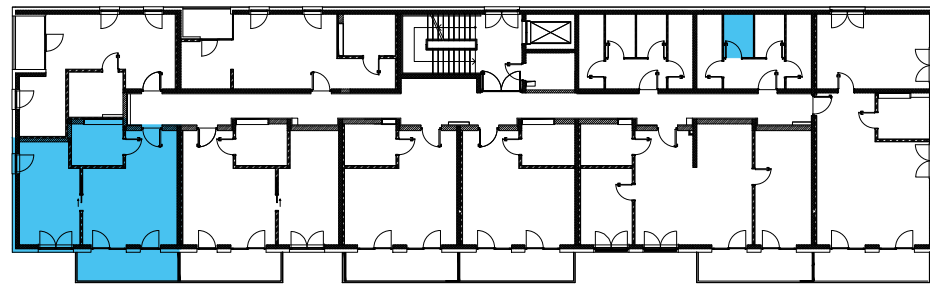

POLOŽAJ STANOVANJA in SHRAMBE V ETAŽI

TLORIS STANOVANJA 1N10

3D POGLED

STANOVANJE 1N10

CENA z DDV 179.763,00 eur

Oznaka stanovanja **1N10**
 Tip stanovanja **2s**
 Lokacija stanovanja **1. nadstropje**

	Površine
1 dnevni prostor	25,7 m ²
2 kopalnica	6,0 m ²
3 spalnica	16,6 m ²
stanovanjska površina	48,3 m²
4 balkon	8,7 m ²
shramba	3,6 m ²
neto tlorisna površina	60,6 m²