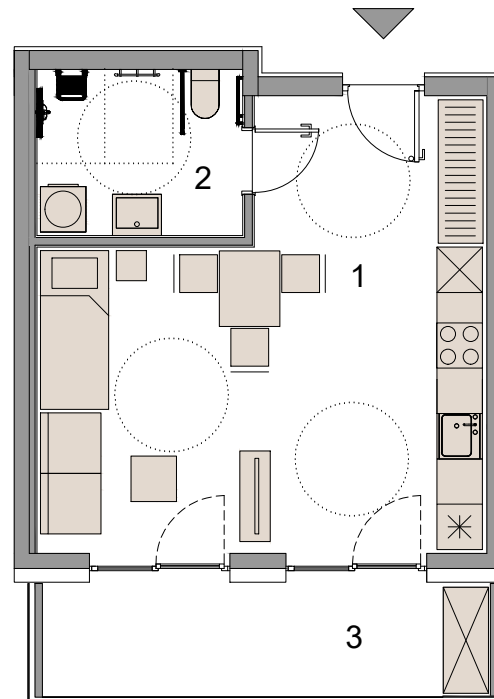

POLOŽAJ STANOVANJA in SHRAMBE V ETAŽI

TLORIS STANOVANJA 1N8

3D POGLED

STANOVANJE 1N8

CENA z DDV 146.354,00 eur

Oznaka stanovanja **1N8**
Tip stanovanja **1s**
Lokacija stanovanja **1. nadstropje**

	Površine
1 dnevni prostor	30,25 m ²
2 kopalnica	6,0 m ²
stanovanjska površina	36,25 m²

3 balkon	9,7 m ²
shramba	5,3 m ²
neto tlorisna površina	51,25 m²

OPOMBA:

V tlorisu vrisana oprema, razen sanitarne opreme in armatur v kopalnicah, ni predmet prodaje. Postavitev inštalacij in priključkov je skladna z vrisano dispozicijo opreme. Velikost in oblika sanitarnih elementov ter grelnih teles so risani informativno. Investitor si pridržuje pravico do sprememb, ki ne vplivajo na funkcionalnost stanovanja.