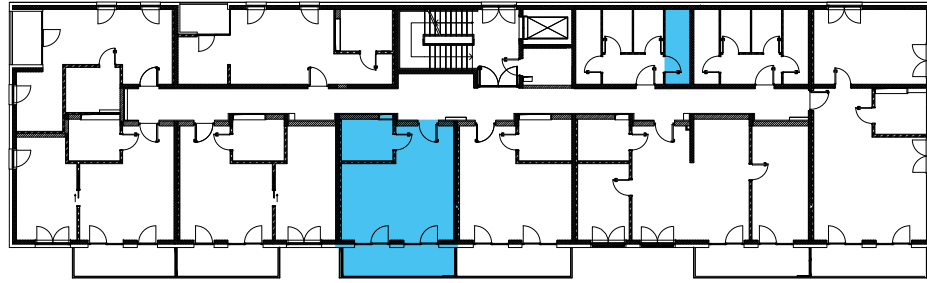

POLOŽAJ STANOVANJA in SHRAMBE V ETAŽI

TLORIS STANOVANJA 1N8

3D POGLED

STANOVANJE 1N8

CENA z DDV 146.354,00 eur

Oznaka stanovanja **1N8**
Tip stanovanja **1s**
Lokacija stanovanja **1. nadstropje**

	Površine
1 dnevni prostor	30,25 m ²
2 kopalnica	6,0 m ²
stanovanjska površina	36,25 m²

3 balkon	9,7 m ²
shramba	5,3 m ²
neto tlorisna površina	51,25 m²

OPOMBA:

V tlorisu vrisana oprema, razen sanitarne opreme in armatur v kopalnicah, ni predmet prodaje. Postavitev inštalacij in priključkov je skladna z vrisano dispozicijo opreme. Velikost in oblika sanitarnih elementov ter grelnih teles so risani informativno. Investitor si pridržuje pravico do sprememb, ki ne vplivajo na funkcionalnost stanovanja.