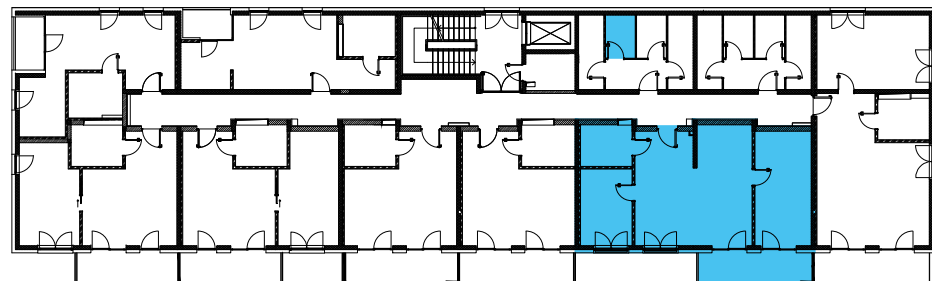

POLOŽAJ STANOVANJA in SHRAMBE V ETAŽI

TLORIS STANOVANJA 2N14

3D POGLED

STANOVANJE 2N14

CENA z DDV 257.855,00 eur

Oznaka stanovanja **2N14**
 Tip stanovanja **3s**
 Lokacija stanovanja **2. nadstropje**

	Površine
1 dnevni prostor	31,35 m ²
2 kopalnica	6,0 m ²
3 spalnica	11,05 m ²
4 spalnica	13,25 m ²
5 garderoba	4,75 m ²
6 kuhinja	6,75 m ²
stanovajska površina	73,15 m²
7 balkon	9,75 m ²
shramba	3,6 m ²
neto tlorisna površina	86,5 m²