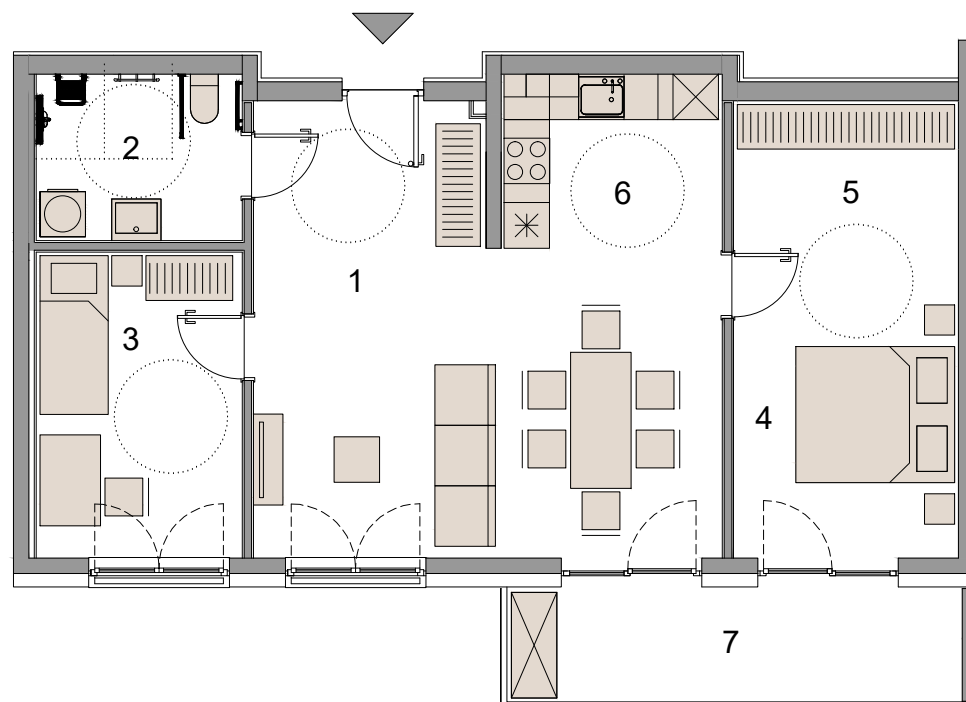

POLOŽAJ STANOVANJA in SHRAMBE V ETAŽI

TLORIS STANOVANJA 2N14

3D POGLED

STANOVANJE 2N14

CENA z DDV 257.855,00 eur

Oznaka stanovanja **2N14**
 Tip stanovanja **3s**
 Lokacija stanovanja **2. nadstropje**

	Površine
1 dnevni prostor	31,35 m ²
2 kopalnica	6,0 m ²
3 spalnica	11,05 m ²
4 spalnica	13,25 m ²
5 garderoba	4,75 m ²
6 kuhinja	6,75 m ²
stanovajska površina	73,15 m²
7 balkon	9,75 m ²
shramba	3,6 m ²
neto tlorisna površina	86,5 m²