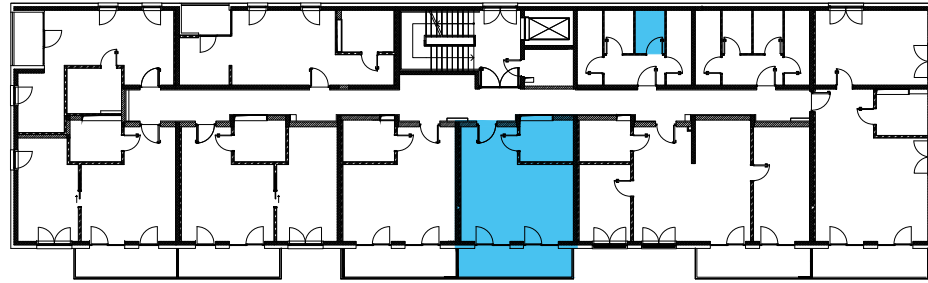

POLOŽAJ STANOVANJA in SHRAMBE V ETAŽI

TLORIS STANOVANJA 2N15

3D POGLED

STANOVANJE 2N15

CENA z DDV 145.389,00 eur

Oznaka stanovanja **2N15**
 Tip stanovanja **1s**
 Lokacija stanovanja **2. nadstropje**

| | Površine |
|-------------------------------|----------------------------|
| 1 dnevni prostor | 30,05 m ² |
| 2 kopalnica | 6,2 m ² |
| stanovajska površina | 36,25 m² |
| 3 balkon | 9,7 m ² |
| shramba | 3,6 m ² |
| neto tlorisna površina | 49,55 m² |