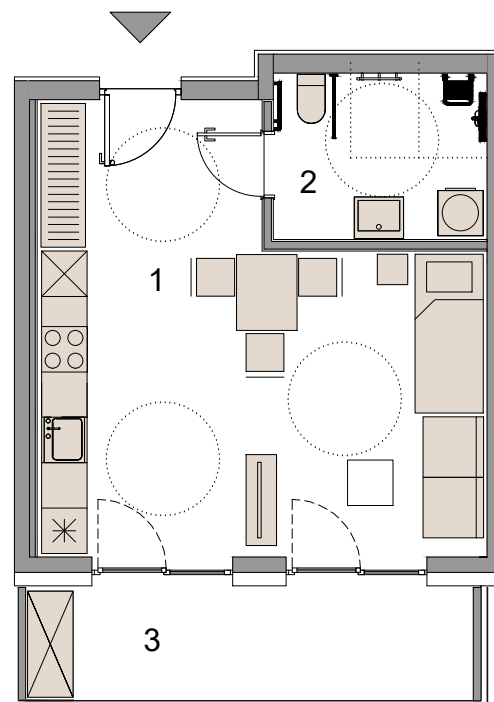

POLOŽAJ STANOVANJA in SHRAMBE V ETAŽI

TLORIS STANOVANJA 2N15

3D POGLED

STANOVANJE 2N15

CENA z DDV 145.389,00 eur

Oznaka stanovanja **2N15**
 Tip stanovanja **1s**
 Lokacija stanovanja **2. nadstropje**

| | Površine |
|-------------------------------|----------------------------|
| 1 dnevni prostor | 30,05 m ² |
| 2 kopalnica | 6,2 m ² |
| stanovajska površina | 36,25 m² |
| 3 balkon | 9,7 m ² |
| shramba | 3,6 m ² |
| neto tlorisna površina | 49,55 m² |

OPOMBA:

V tlorisu vrisana oprema, razen sanitarne opreme in armatur v kopalnicah, ni predmet prodaje. Postavitev inštalacij in priključkov je skladna z vrisano dispozicijo opreme. Velikost in oblika sanitarnih elementov ter grelnih teles so risani informativno. Investitor si pridržuje pravico do sprememb, ki ne vplivajo na funkcionalnost stanovanja.