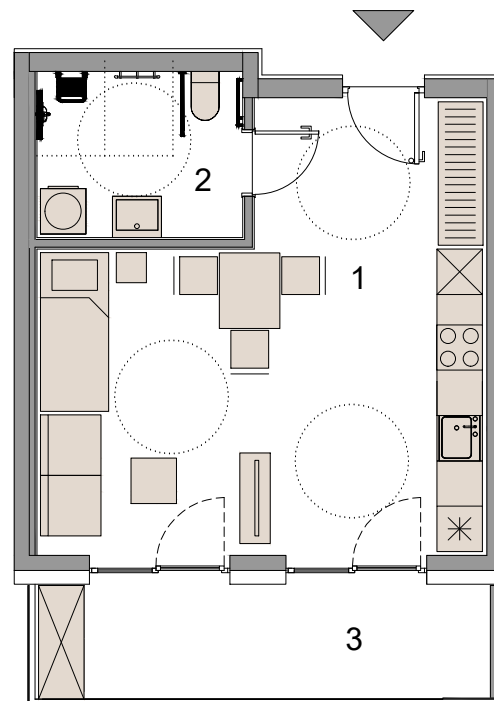

POLOŽAJ STANOVANJA in SHRAMBE V ETAŽI

TLORIS STANOVANJA 2N16

3D POGLED

STANOVANJE 2N16

CENA z DDV 146.437,00 eur

Oznaka stanovanja **2N16**
 Tip stanovanja **1s**
 Lokacija stanovanja **2. nadstropje**

	Površine
1 dnevni prostor	30,25 m ²
2 kopalnica	6,0 m ²
stanovanjska površina	36,25 m²

3 balkon	9,75 m ²
shramba	5,3 m ²
neto tlorisna površina	51,3 m²

OPOMBA:

V tlorisu vrisana oprema, razen sanitarne opreme in armatur v kopalnicah, ni predmet prodaje. Postavitev inštalacij in priključkov je skladna z vrisano dispozicijo opreme. Velikost in oblika sanitarnih elementov ter grelnih teles so risani informativno. Investitor si pridržuje pravico do sprememb, ki ne vplivajo na funkcionalnost stanovanja.