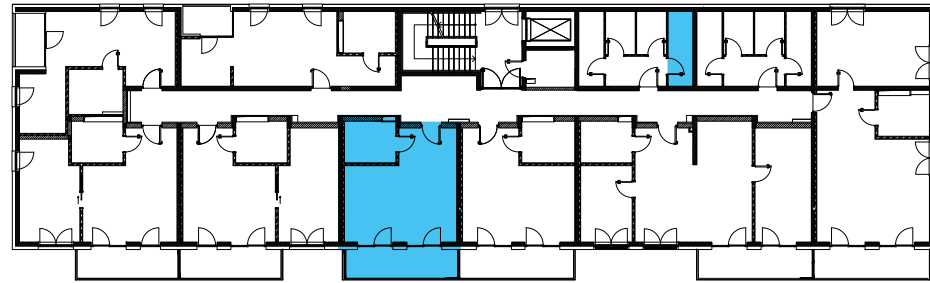

POLOŽAJ STANOVANJA in SHRAMBE V ETAŽI

TLORIS STANOVANJA 2N16

3D POGLED

STANOVANJE 2N16

CENA z DDV 146.437,00 eur

Oznaka stanovanja **2N16**
 Tip stanovanja **1s**
 Lokacija stanovanja **2. nadstropje**

	Površine
1 dnevni prostor	30,25 m ²
2 kopalnica	6,0 m ²
stanovanjska površina	36,25 m²

3 balkon	9,75 m ²
shramba	5,3 m ²
neto tlorisna površina	51,3 m²

OPOMBA:

V tlorisu vrisana oprema, razen sanitarne opreme in armatur v kopalnicah, ni predmet prodaje. Postavitev inštalacij in priključkov je skladna z vrisano dispozicijo opreme. Velikost in oblika sanitarnih elementov ter grelnih teles so risani informativno. Investitor si pridržuje pravico do sprememb, ki ne vplivajo na funkcionalnost stanovanja.