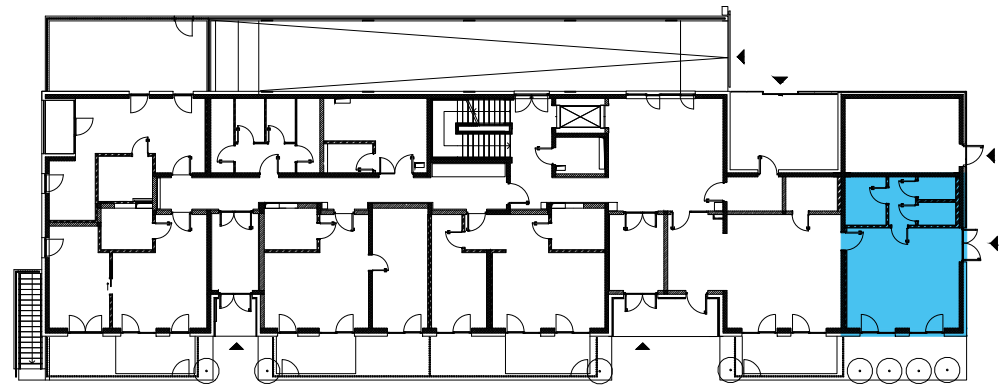

POLOŽAJ LOKALA V ETAŽI

TLORIS LOKALA

3D POGLED

LOKAL

CENA z DDV 182.302,00 eur

Lokal	pritličje
	Površine
1 lokal	31,55 m ²
2 predprostor	3,55 m ²
3 shramba	5,55 m ²
4 wc	2,35 m ²
5 wc	2,35 m ²
površina 45,35 m²	

OPOMBA:

V tlorisu vrisana oprema, razen sanitarne opreme in armatur v kopalnicah, ni predmet prodaje. Postavitev inštalacij in priključkov je skladna z vrisano dispozicijo opreme. Velikost in oblika sanitarnih elementov ter grelnih teles so risani informativno. Investitor si pridržuje pravico do sprememb, ki ne vplivajo na funkcionalnost stanovanja.