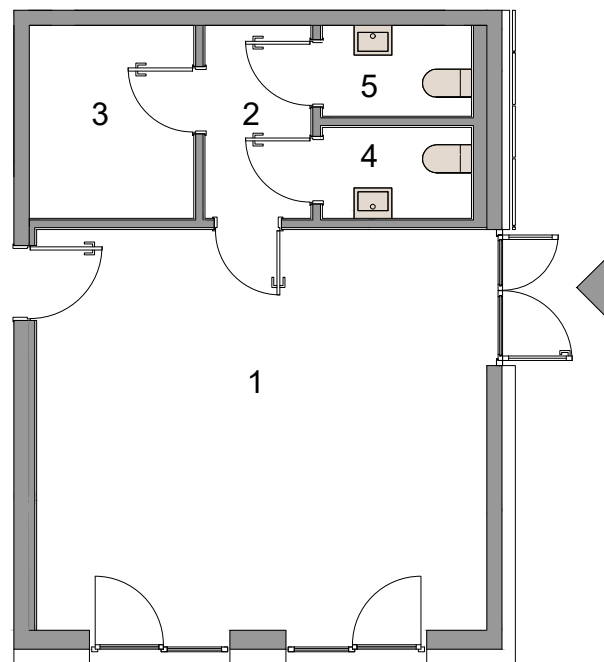

POLOŽAJ LOKALA V ETAŽI

TLORIS LOKALA

3D POGLED

LOKAL

CENA z DDV 182.302,00 eur

Lokal	pritličje
	Površine
1 lokal	31,55 m ²
2 predprostor	3,55 m ²
3 shramba	5,55 m ²
4 wc	2,35 m ²
5 wc	2,35 m ²
površina 45,35 m²	

OPOMBA:

V tlorisu vrisana oprema, razen sanitarne opreme in armatur v kopalnicah, ni predmet prodaje. Postavitev inštalacij in priključkov je skladna z vrisano dispozicijo opreme. Velikost in oblika sanitarnih elementov ter grelnih teles so risani informativno. Investitor si pridržuje pravico do sprememb, ki ne vplivajo na funkcionalnost stanovanja.