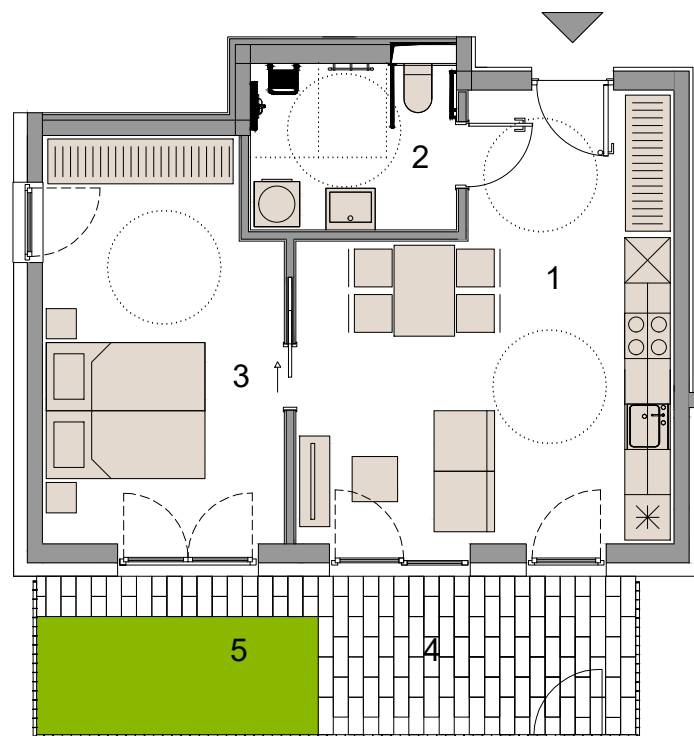

POLOŽAJ STANOVANJA in SHRAMBE V ETAŽI

TLORIS STANOVANJA P1

3D POGLED

STANOVANJE P1

CENA z DDV 184.566,00 eur

Oznaka stanovanja	P1
Tip stanovanja	2s
Lokacija stanovanja	pritličje
	Površine
1 dnevni prostor	25,45 m ²
2 kopalnica	6,0 m ²
3 spalnica	16,45 m ²
stanovajska površina	47,9 m²
4 atrij - tlakovano	8,7 m ²
shramba	4,85 m ²
neto tlorisna površina	61,45 m²
5 atrij - zelenica	8,2 m ²

OPOMBA:

V tlorisu vrisana oprema, razen sanitarne opreme in armatur v kopalnicah, ni predmet prodaje. Postavitev inštalacij in priključkov je skladna z vrisano dispozicijo opreme. Velikost in oblika sanitarnih elementov ter grelnih teles so risani informativno. Investitor si pridržuje pravico do sprememb, ki ne vplivajo na funkcionalnost stanovanja.