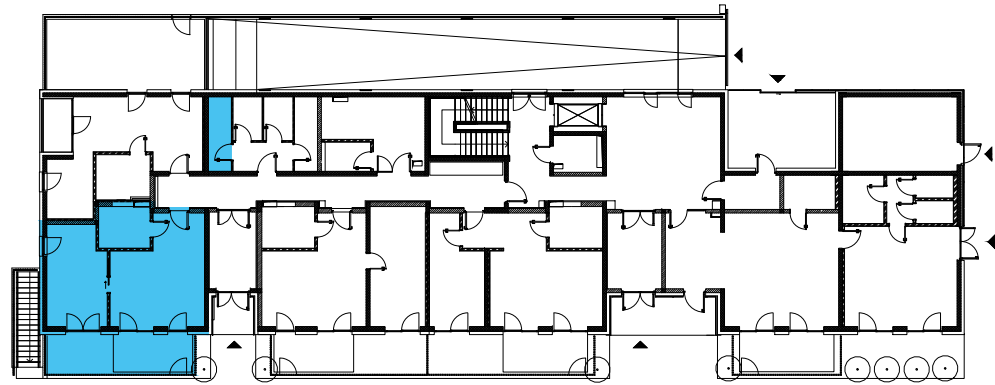

POLOŽAJ STANOVANJA in SHRAMBE V ETAŽI

TLORIS STANOVANJA P1

3D POGLED

STANOVANJE P1

CENA z DDV 184.566,00 eur

Oznaka stanovanja	P1
Tip stanovanja	2s
Lokacija stanovanja	pritličje
	Površine
1 dnevni prostor	25,45 m ²
2 kopalnica	6,0 m ²
3 spalnica	16,45 m ²
stanovajska površina	47,9 m²
4 atrij - tlakovano	8,7 m ²
shramba	4,85 m ²
neto tlorisna površina	61,45 m²
5 atrij - zelenica	8,2 m ²

OPOMBA:

V tlorisu vrisana oprema, razen sanitarne opreme in armatur v kopalnicah, ni predmet prodaje. Postavitev inštalacij in priključkov je skladna z vrisano dispozicijo opreme. Velikost in oblika sanitarnih elementov ter grelnih teles so risani informativno. Investitor si pridržuje pravico do sprememb, ki ne vplivajo na funkcionalnost stanovanja.