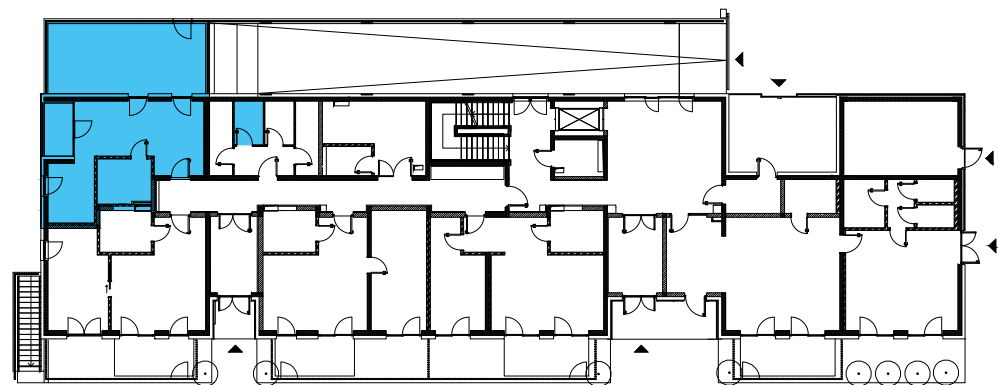

POLOŽAJ STANOVANJA in SHRAMBE V ETAŽI

TLORIS STANOVANJA P2

3D POGLED

STANOVANJE P2

CENA z DDV 169.739,00 eur

Oznaka stanovanja	P2
Tip stanovanja	1s
Lokacija stanovanja	pritličje
	Površine
1 dnevni prostor	22,65 m ²
2 kopalnica	6,7 m ²
3 spalnica	8,15 m ²
stanovanjska površina	37,5 m²
4 loža	4,2 m ²
5 atrij - tlakovano shramba	15,3 m ² 3,6 m ²
neto tlorisna površina	60,6 m²
6 atrij - zelenica	15,76 m ²