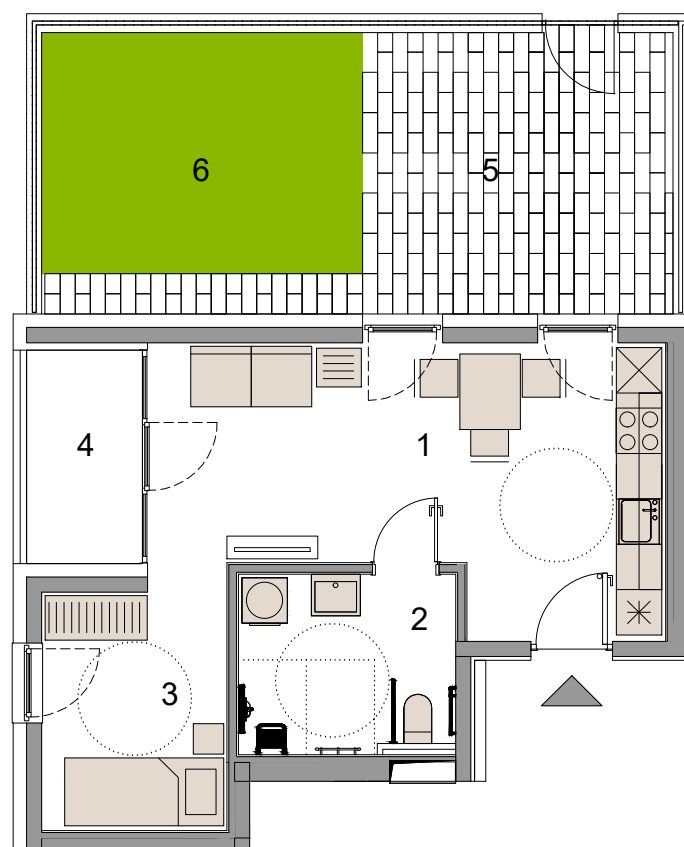

POLOŽAJ STANOVANJA in SHRAMBE V ETAŽI

TLORIS STANOVANJA P2

3D POGLED

STANOVANJE P2

CENA z DDV 169.739,00 eur

Oznaka stanovanja	P2
Tip stanovanja	1s
Lokacija stanovanja	pritličje
	Površine
1 dnevni prostor	22,65 m ²
2 kopalnica	6,7 m ²
3 spalnica	8,15 m ²
stanovanjska površina	37,5 m²
4 loža	4,2 m ²
5 atrij - tlakovano shramba	15,3 m ² 3,6 m ²
neto tlorisna površina	60,6 m²
6 atrij - zelenica	15,76 m ²