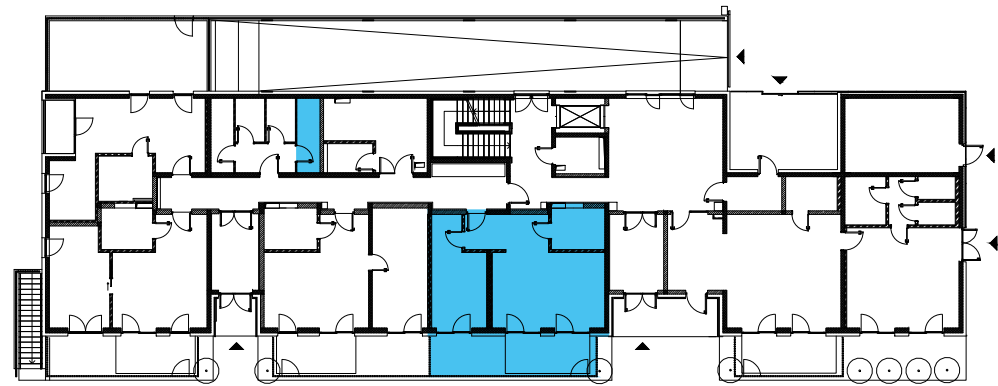

POLOŽAJ STANOVANJA in SHRAMBE V ETAŽI

TLORIS STANOVANJA P4

3D POGLED

STANOVANJE P4

CENA z DDV 204.160,00 eur

Oznaka stanovanja	P4
Tip stanovanja	2s
Lokacija stanovanja	pritličje
	Površine
1 dnevni prostor	32,35 m ²
2 kopalnica	6,2 m ²
3 spalnica	14,85 m ²
stanovanjska površina	53,4 m²
4 atrij - tlakovano	9,15 m ²
shramba	4,85 m ²
neto tlorisna površina	67,4 m²
5 atrij - zelenica	9,6 m ²

OPOMBA:

V tlorisu vrisana oprema, razen sanitarne opreme in armatur v kopalnicah, ni predmet prodaje. Postavitev inštalacij in priključkov je skladna z vrisano dispozicijo opreme. Velikost in oblika sanitarnih elementov ter grelnih teles so risani informativno. Investitor si pridržuje pravico do sprememb, ki ne vplivajo na funkcionalnost stanovanja.