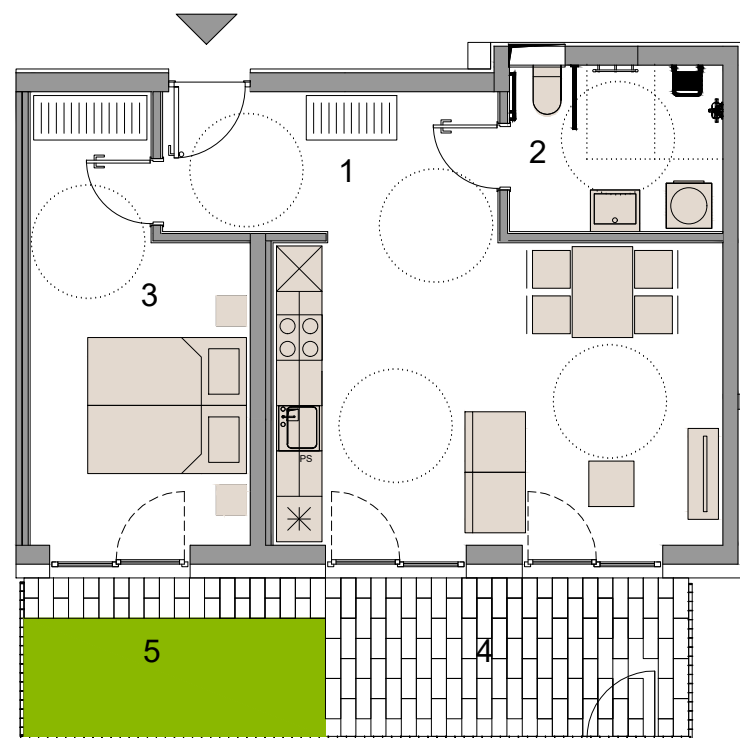

POLOŽAJ STANOVANJA in SHRAMBE V ETAŽI

TLORIS STANOVANJA P4

3D POGLED

STANOVANJE P4

CENA z DDV 204.160,00 eur

Oznaka stanovanja	P4
Tip stanovanja	2s
Lokacija stanovanja	pritličje
	Površine
1 dnevni prostor	32,35 m ²
2 kopalnica	6,2 m ²
3 spalnica	14,85 m ²
stanovanjska površina	53,4 m²
4 atrij - tlakovano	9,15 m ²
shramba	4,85 m ²
neto tlorisna površina	67,4 m²
5 atrij - zelenica	9,6 m ²